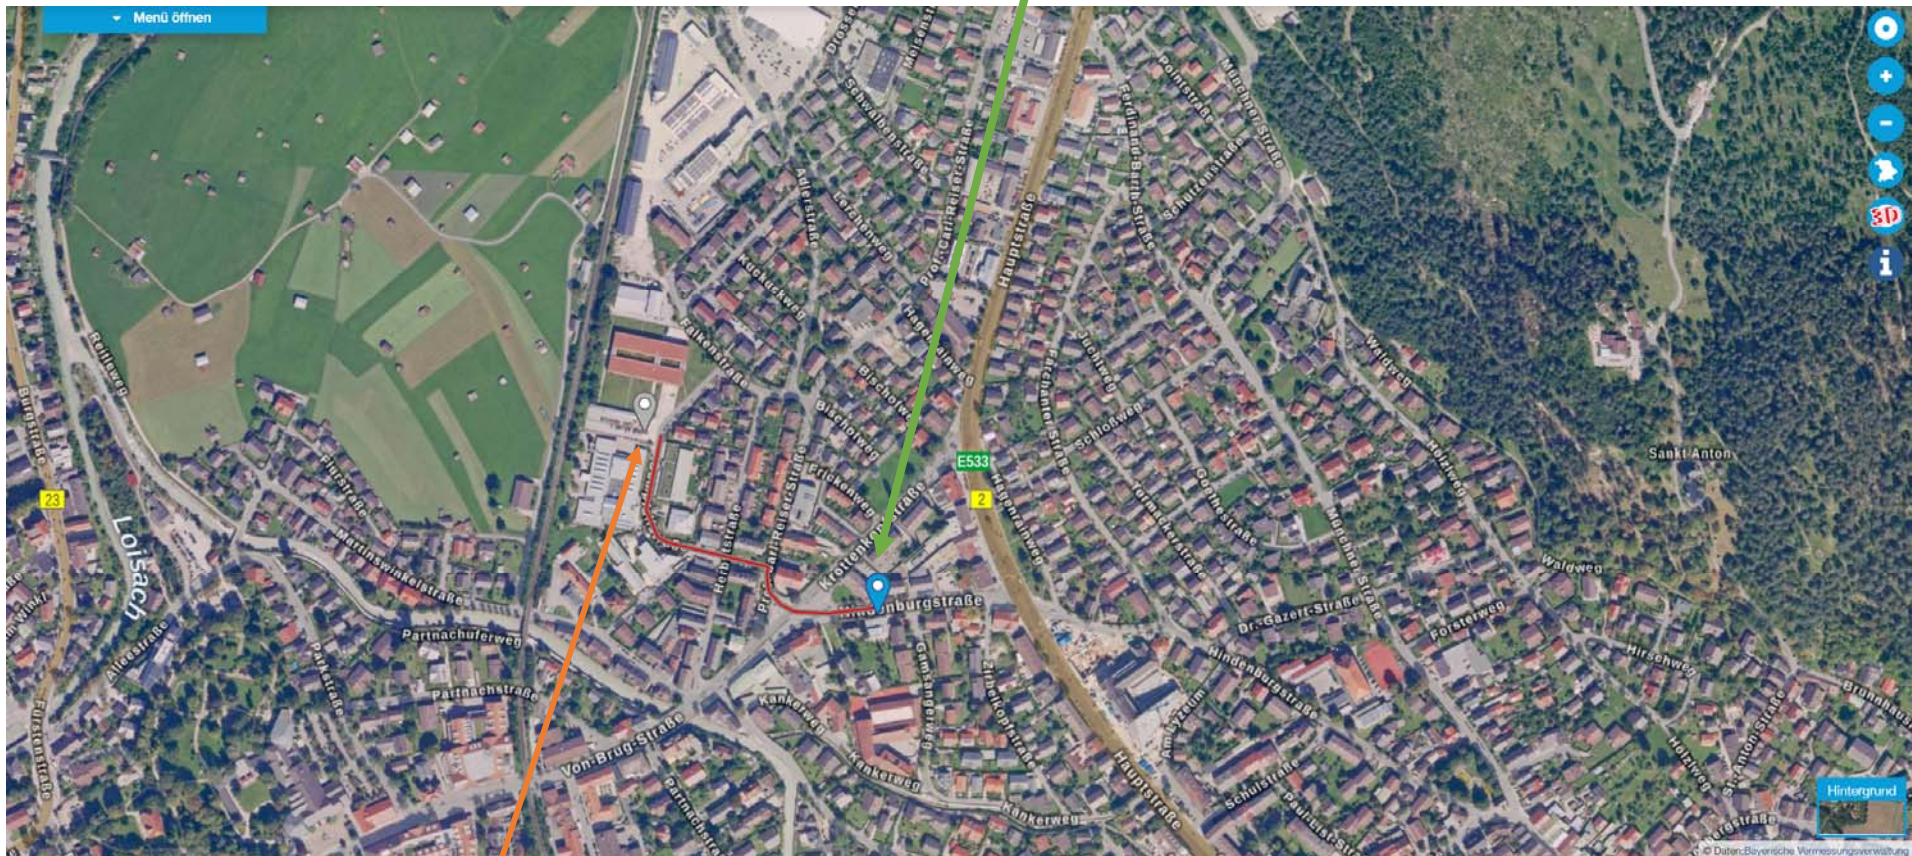

Vollversammlung am 01.06.2022
im Evangelischen Pfarrsaal, Hindenburgstraße 39, 82467 Garmisch-Partenkirchen

Im Umfeld des Pfarrsaals gibt es nur begrenzt Parkmöglichkeiten.
Wir empfehlen den Parkplatz am Finanzamt zu nutzen. Es sind nur ca. 400 Meter oder 5 Minuten Fußweg.